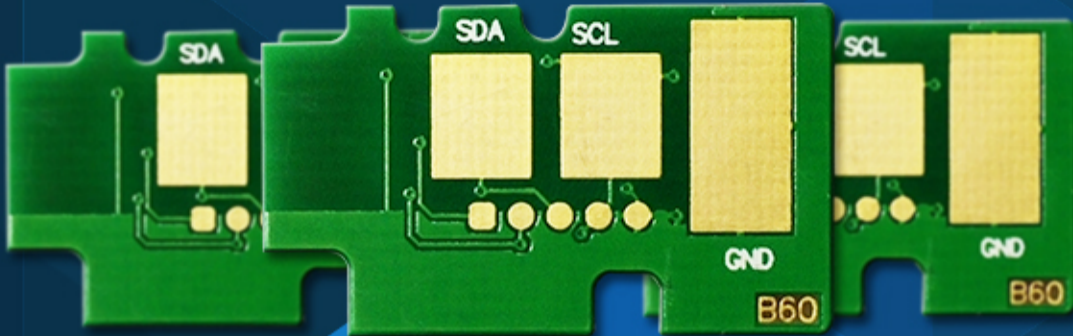

# REPLACEMENT CHIPS FOR SAMSUNG CLT-603/604 SERIES

- SOC DESIGN WITH CONSISTENT PERFORMANCE
- OEM SIZE AND CAN BE USED IN RECYCLED CARTRIDGE

## PRODUCT LIST

APEX Code	OEM Code	Color	Yield	Region	For Use in Printers
ALS-K603L	CLT-K603L	BK ●	15K	DOM	Samsung ProXpress C4010ND Samsung ProXpress C4060FX Samsung ProXpress C4062FX
ALS-C603L	CLT-C603L	C ●	10K		
ALS-M603L	CLT-M603L	M ●	10K		
ALS-Y603L	CLT-Y603L	Y ●	10K		
ALS-K603L	CLT-K603L	BK ●	15K	EUR	
ALS-C603L	CLT-C603L	C ●	10K		
ALS-M603L	CLT-M603L	M ●	10K		
ALS-Y603L	CLT-Y603L	Y ●	10K		
ALS-K603L	CLT-K603L	BK ●	15K	EXP	
ALS-C603L	CLT-C603L	C ●	10K		
ALS-M603L	CLT-M603L	M ●	10K		
ALS-Y603L	CLT-Y603L	Y ●	10K		
ALS-K603L	CLT-K603L	BK ●	15K	CHN	
ALS-C603L	CLT-C603L	C ●	10K		
ALS-M603L	CLT-M603L	M ●	10K		
ALS-Y603L	CLT-Y603L	Y ●	10K		
ALS-K604L	CLT-K604L	BK ●	15K	DOM	
ALS-C604L	CLT-C604L	C ●	10K		
ALS-M604L	CLT-M604L	M ●	10K		
ALS-Y604L	CLT-Y604L	Y ●	10K		